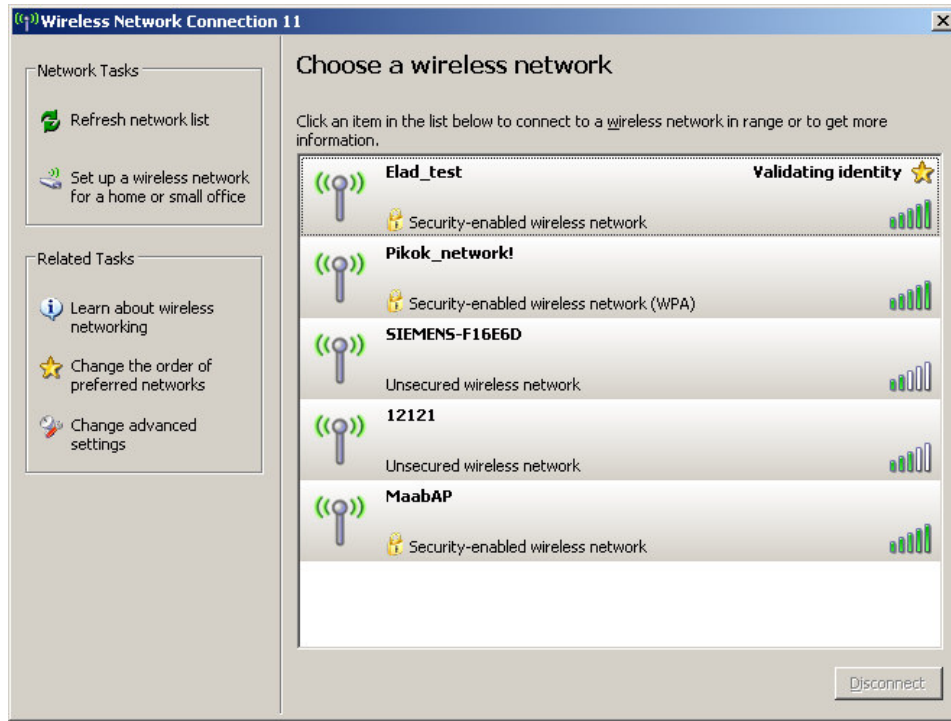

במידה וכאשר מנסים להתחבר בצורה אלוטוטית לרשת ומקבלים ליד השם של הרשת / Validating identity / מוודא חוקיות  
הזהות כפי שרשום בתמונה, צריך לעשות את הצעדים הבאים:

לחץ על Change the order of preferred networks / שנה סדר רשימת רשתות מועדפות

כעת לחץ על לשונית Wireless Networks / רשתות אלחוטיות

סמן את שם הרשת שלך ב- Preferred networks / רשתות המועדפות למטה ולחץ על Properties / מאפיינים

כעת צריך לעבור ללשונית Authentication / אימות,  
הסר את הסימון V- ב Enable IEEE 802.1x authentication for this network / אפשר אימות מסוג IEEE  
802.1x עבור רשת זו