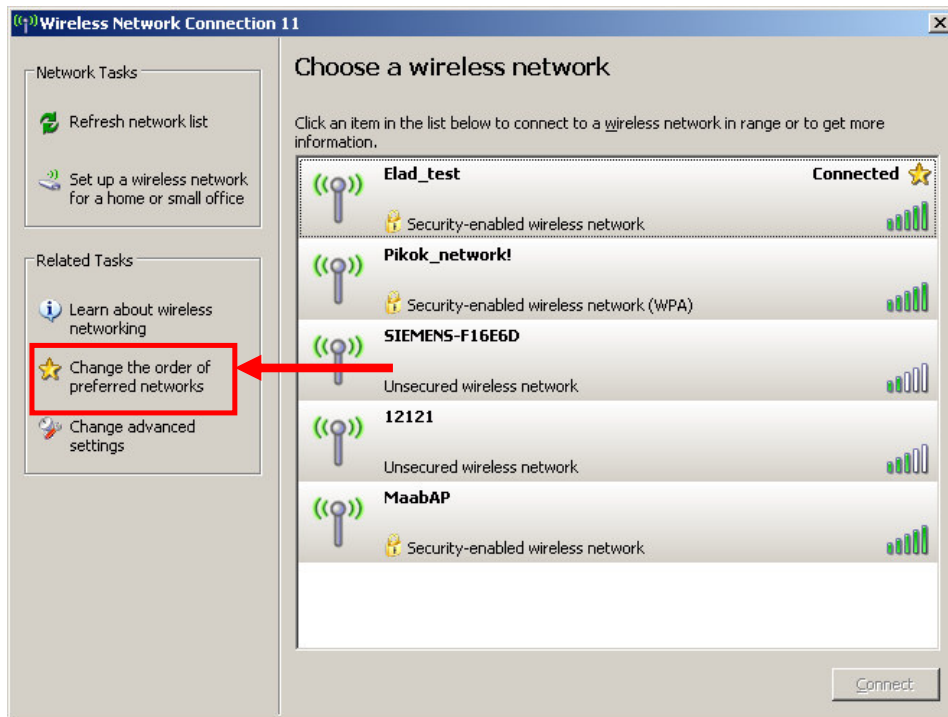

במידה וכאשר מנסים להתחבר בצורה אלוטוטית לרשת ומקבלים ליד השם של הרשת / Validating identity / מוודא חוקיות  
הזהות כפי שרשום בתמונה, צריך לעשות את הצעדים הבאים:

לחץ על Change the order of preferred networks / שנה סדר רשימת רשתות מועדפות

כעת לחץ על לשונית Wireless Networks / רשתות אלחוטיות

סמן את שם הרשת שלך ב- Preferred networks / רשתות המועדפות למטה ולחץ על Properties / מאפיינים

כעת צריך לעבור ללשונית Authentication / אימות,  
הסר את הסימון V- ב Enable IEEE 802.1x authentication for this network / אפשר אימות מסוג IEEE  
802.1x עבור רשת זו