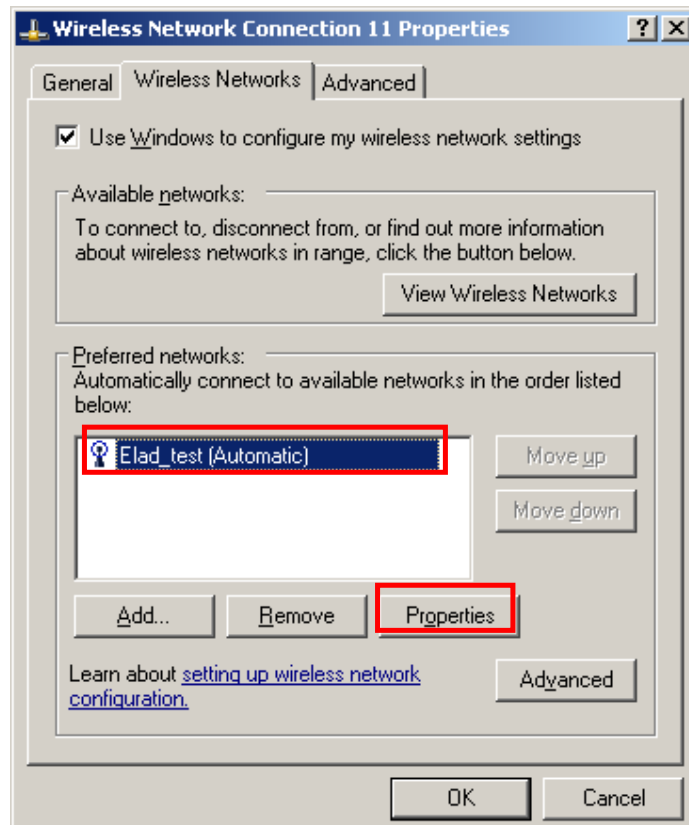

במידה וכאשר מנסים להתחבר בצורה אלוטוטית לרשת ומקבלים ליד השם של הרשת / Validating identity / מוודא חוקיות  
הזהות כפי שרשום בתמונה, צריך לעשות את הצעדים הבאים:

לחץ על Change the order of preferred networks / שנה סדר רשימת רשתות מועדפות

כעת לחץ על לשונית Wireless Networks / רשתות אלחוטיות

סמן את שם הרשת שלך ב- Preferred networks / רשתות המועדפות למטה ולחץ על Properties / מאפיינים

כעת צריך לעבור ללשונית Authentication / אימות,  
הסר את הסימון V- ב Enable IEEE 802.1x authentication for this network / אפשר אימות מסוג IEEE  
802.1x עבור רשת זו