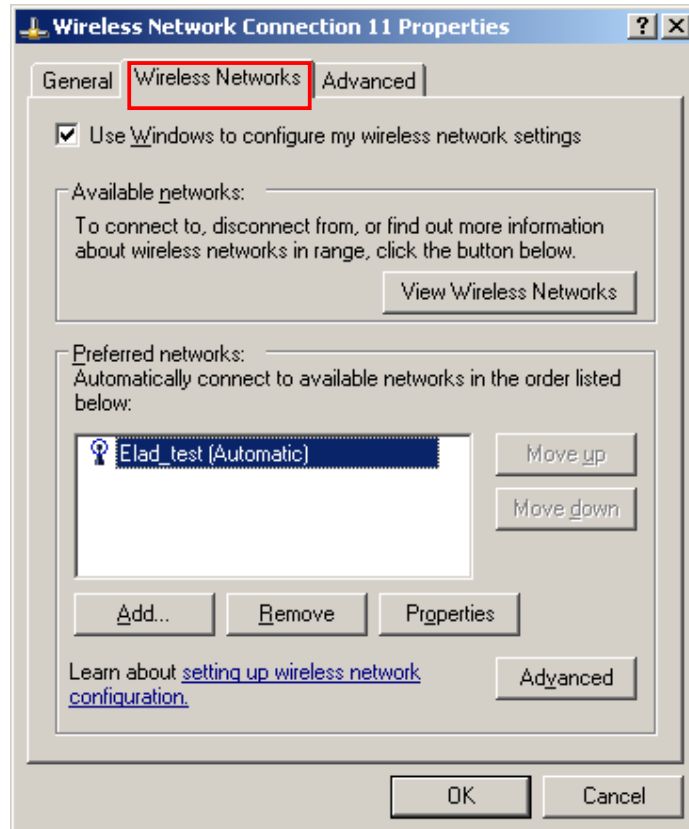

במידה וכאשר מנסים להתחבר בצורה אלוטוטית לרשת ומקבלים ליד השם של הרשת / Validating identity / מוודא חוקיות  
הזהות כפי שרשום בתמונה, צריך לעשות את הצעדים הבאים:

לחץ על Change the order of preferred networks / שנה סדר רשימת רשתות מועדפות

כעת לחץ על לשונית Wireless Networks / רשתות אלחוטיות

סמן את שם הרשת שלך ב- Preferred networks / רשתות המועדפות למטה ולחץ על Properties / מאפיינים

כעת צריך לעבור ללשונית Authentication / אימות,  
הסר את הסימון V- ב Enable IEEE 802.1x authentication for this network / אפשר אימות מסוג IEEE  
802.1x עבור רשת זו